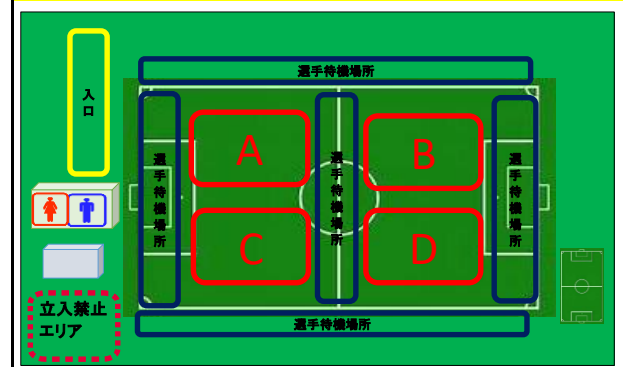

日産自動車追浜総合グラウンド会場での注意点(6月6日)

- ★ 入口付近にて受付を行います。受験番号とコートをご確認の上、ご来場ください。
- また、コロナウイルス感染症対策として、当日はスタッフの指示に従うよう、お願いいたします。
- ★ 受付にて検温と参加費のお支払いをお願いします。
- また、支払い方法は交通系電子マネーによるキャッシュレス決済となりますので、交通系ICカードまたは、交通系ICカードと連動させたスマートフォンのご準備をお願いします。
- ★ 受付後、選手は指定の待機場所へ荷物を持参し、移動、待機をお願いします。
- ★ コロナウイルス感染症対策のため、追浜会場での観戦はご遠慮お願いします。
- ★ 事前にトイレを済ませておくよう、よろしくお願いたします。
- ★ セレクション募集要項、並びに参加日フロー※別紙A、新型コロナウイルス感染予防について※別紙Bをご確認の上、ご来場いただきますようお願いいたします。

【日産自動車追浜総合グラウンド会場セレクション問い合わせ先】
☆ Mail : yfm-academy@marinos.co.jp
☆ 046-865-7301 (当日のみ)
セレクション担当：筒井 野方